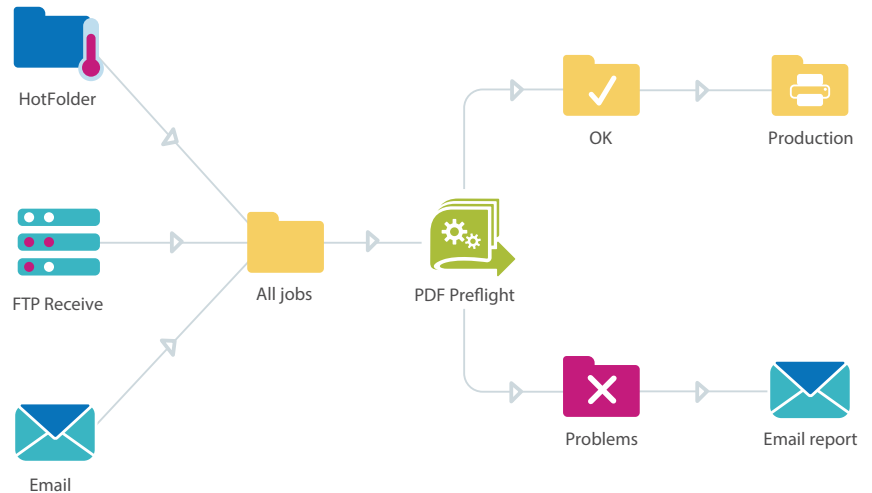

## スマートプリフライト

スマートプリフライトは、チェックと修正のためのプリフライトプロファイルで使う値に、外部ソースから受けた値を参照することが可能です。PitStop Serverで使えるソースとしては、XML、JDFジョブチケットです。

## CLI (COMMAND-LINE INTERFACE)

PitStop Serverに含まれるCLIは、プリフライトや自動修正機能をEnfocus Switchに統合できます。

| 概要                  | PITSTOP PRO<br>(ACROBAT プラグイン) | PITSTOP SERVER<br>(スタンドアローンSERVERアプリケーション) |
|---------------------|--------------------------------|--|
| PDF編集               | ✓                              | —  |
| 手動オペレーション           | ✓                              | —  |
| 自動オペレーション (ホットフォルダ) | —                              | ✓  |
| 少量生産                | ✓                              | —  |
| 大量生産                | —                              | ✓  |
| ジョブチケットを使ったプリフライト   | —                              | ✓  |
| Enfocus Switchとの統合  | —                              | ✓  |

# enfocus PITSTOP SERVER

**PDF 入稿データチェック対策に最適！  
生産効率アップ！**

**入出カワークフロー自動化ソリューション。**

- ✓ 複数の入稿窓口に対応  
FTP サーバーや eMail サーバー  
ネットワーク共有フォルダなど

- ✓ 多様な印刷商品に対応  
データ自動仕分け  
多品種に対応するプリフライト

- ✓ 完全自動化を実現  
入稿、データチェック、印刷、印刷後の保管まで、お客様の目的に合わせたカスタマイズが可能。  
日々の反復的な作業工程を標準化することで、効率よくミスなく自動的に処理します。  
標準化、自動化する事により、時間やコストの削減、ヒューマンエラーのリスク軽減、  
さらに突発的な大量入稿処理にも対応することが可能となります。

**時間やコスト  
削減**

**品質  
コントロール**

**生産効率アップ**

プリフライトと編集・修正の自動処理機能を核として  
前後の入出力ワークフローを構築できます。