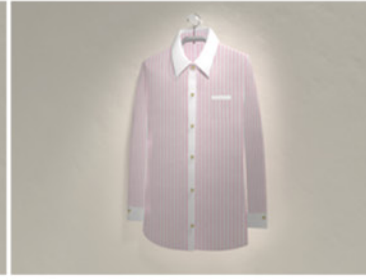

Mジャケット黒

Tシャツ_アウトライン

Tシャツオフホワイト

Tシャツオレンジ

Tシャツスカイブルー

Tシャツバナナ

Tシャツピンク

Tシャツプリント

Tシャツミント

Tシャツラピスラズリ

Tシャツラベンダー

Tシャツレモン

Tシャツ濃い緑

Tシャツ白

Tシャツ緑

Yシャツ_アウトライン

Yシャツピンク

Yシャツピンクシマ

Yシャツ白

Yシャツ青

Yシャツ青シマ

Yシャツ黄色

ダウンジャケット_アウトライン

ダウンジャケットカーキ